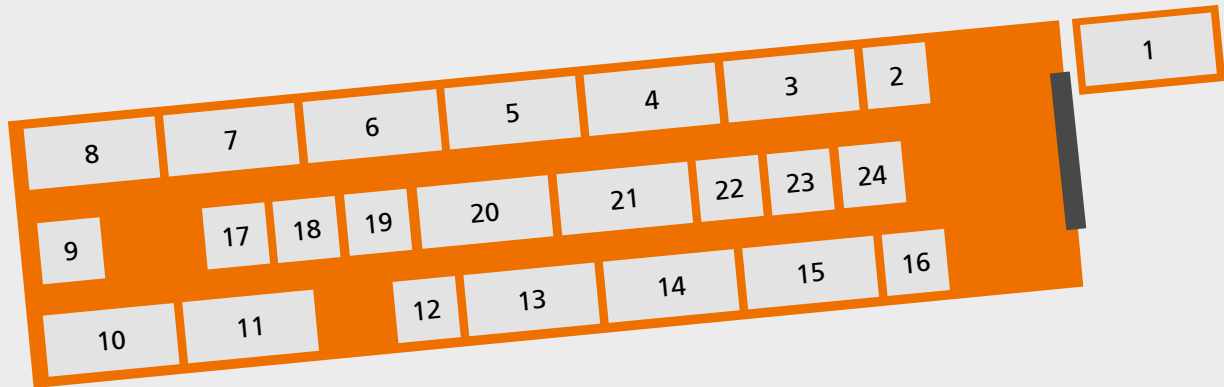

AUSSENZELT 1

1 EUGEN WAHNER GmbH

2 Erich Rothe GmbH & Co. KG

3 AOK Bayern

4 GEA Brewery Systems GmbH

5 Stadt Kitzingen

6 Main-Post Campus GmbH

7 Knauf Gips KG

8 FRITSCH Bakery Technologies GmbH & Co. KG

9 weclapp GmbH

10 Göpfert Maschinen GmbH

11 REKA GmbH & Co. KG

12 DACHSER SE - Logistikzentrum Würzburg

13 Agentur für Arbeit Würzburg

14 Landratsamt Kitzingen

15 KINKELE GmbH & Co. KG

16 Simon Möhringer Anlagenbau GmbH

17 BLG Handelslogistik GmbH & Co. KG

18 Coolworld Rentals GmbH

19 GOK Regler- und Armaturen Gesellschaft mbH & Co. KG

20 Franken Guss GmbH & Co. KG

21 SSI Schäfer Automation GmbH

22 KNOPP GmbH

23 Herrhammer GmbH - Spezialmaschinen

24 FRANKONIA Handels GmbH & Co. KG